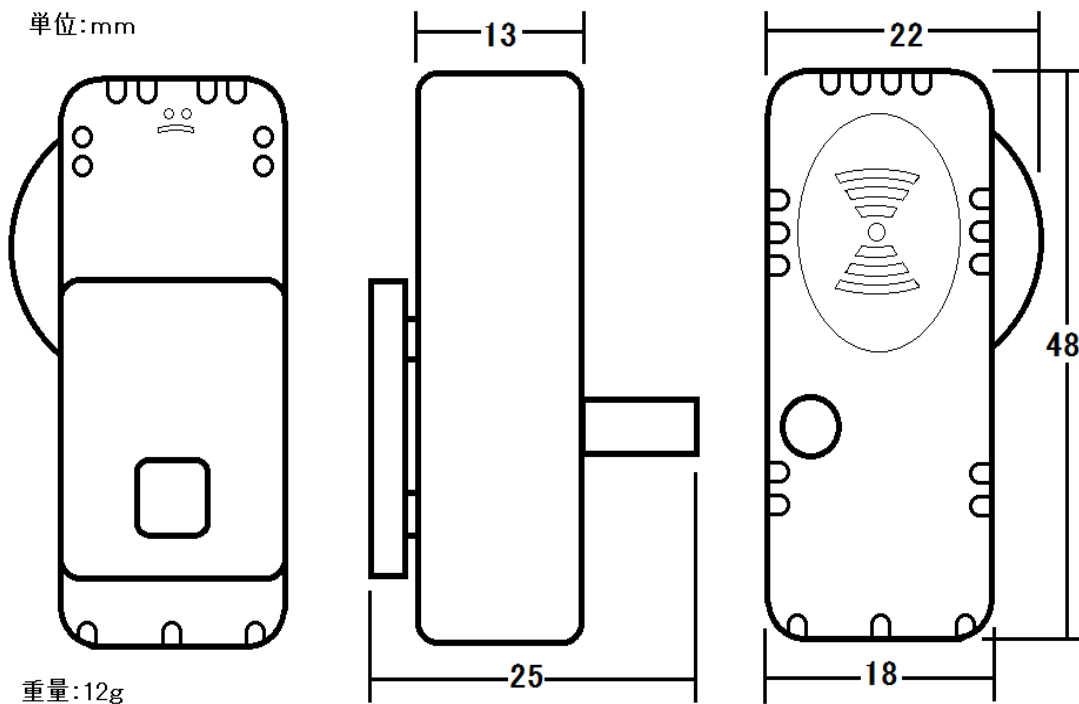

定 格

設置条件	屋内
適用場所	屋内
材質	ABS樹脂
塗装色	ブラック
質量	12g
電源	一次電池装着 リチウム電池を使用
警報音	ピエゾブザー振動板
音圧	85dB @10cm(間欠音)
発振周波数	3.1kHz(固定)
警報LED色	赤色LED点滅表示
保存温度範囲	-10℃ ~ +50℃
使用湿度範囲	20% ~ 80%(結露なきこと)
サイズ	W 18.0(22.0)mm X H 13.0(25.0)mm X D 48.0mm ※()内数値は電池部 & クランプ部

外観寸法図

単位:mm

重量:12g

型 番

CAL-CL

株式会社セキュリティデザイン

分類

TRUSTY