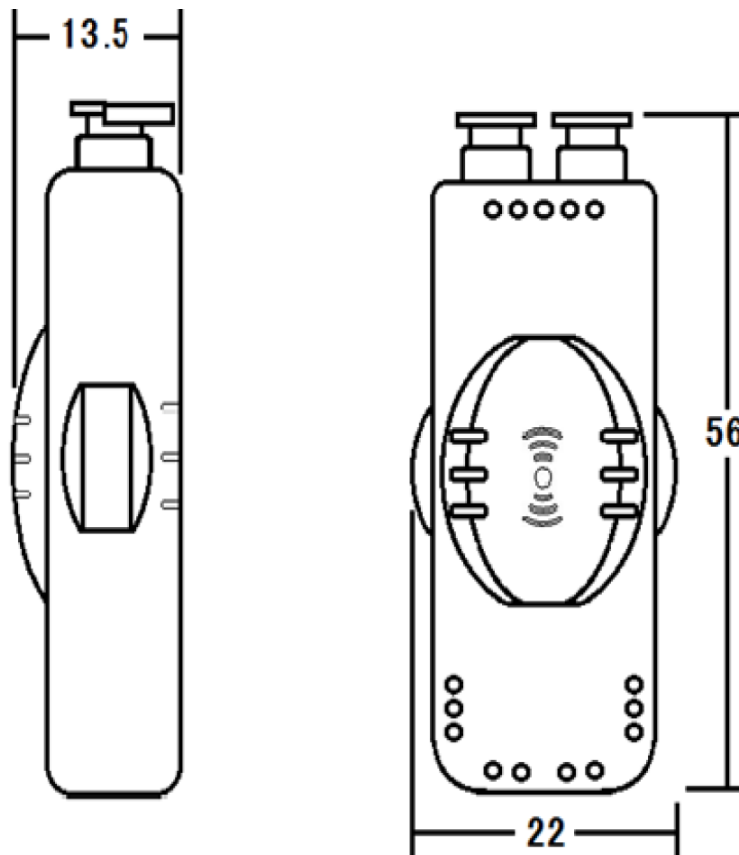

定 格

設置条件	屋内
適用場所	屋内
材質	ABS樹脂
塗装色	ブラック(半透明)
質量	14g (標準ワイヤー含む)
電源	一次電池装着 リチウム電池を使用
警報音	ピエゾブザー振動板
音圧	85dB @10cm(間欠音)
発振周波数	3.1kHz(固定)
警報LED色	赤色LED点滅表示
保存温度範囲	-10℃ ~ +50℃
使用湿度範囲	20% ~ 80%(結露なきこと)
ワイヤー	C3604BD,MBNi II、軟質PVC黒色、単芯ケーブル(ヨリ線) (ニッケルメッキを使用)
サイズ	W 18.5(22.0)mm X H 11.0(13.5)mm X D 56.0mm ※()内数値は電池部

外形寸法図

単位:mm

※仕様等は予告無く変更される場合があります。