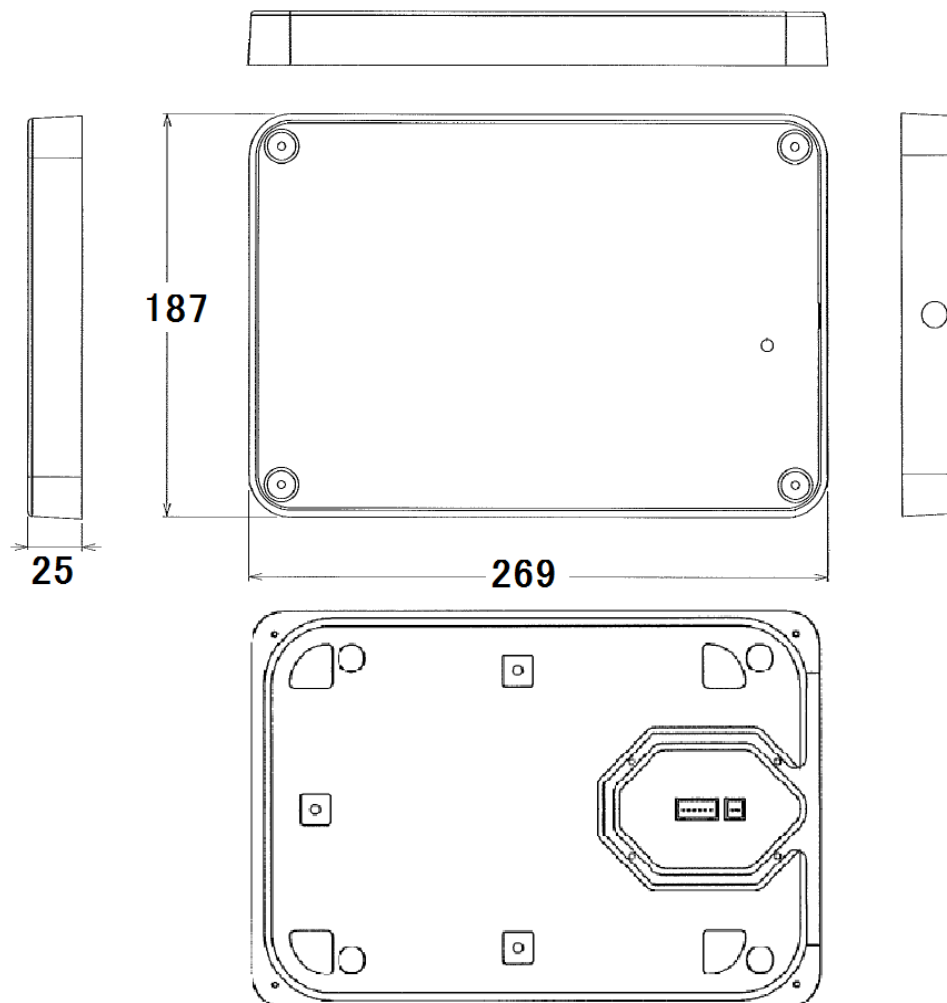

# リセット マット NBDC

## 定 格

設置条件	屋内
適用場所	屋内
塗装色	ブラック
電源	AC100～120V 50/60Hz（付属ACアダプター使用）
消費電力	約3W
動作温度	0℃～+40℃
保存温度	-10℃～+50℃
サイズ	W 269mm X H 25mm X D 187mm
重量	本体:450g アダプター:90g

## 外観寸法図

型 番

**NBDC**

**株式会社セキュリティデザイン**

分類

TRUSTY

発行

2019年12月