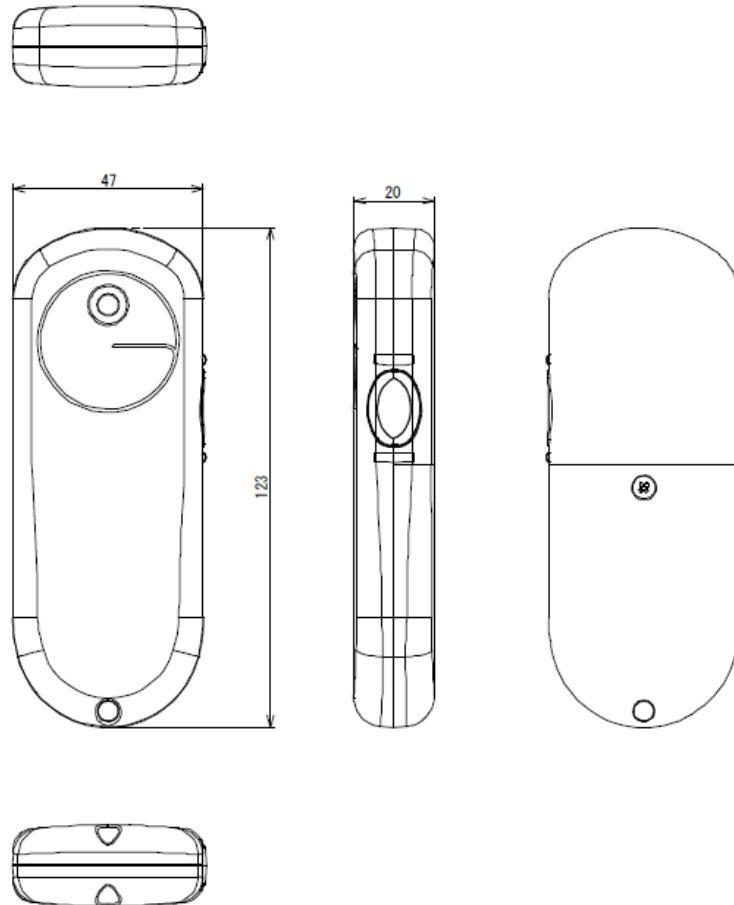

定 格

使用目的	TRUSTYタグの解除
適合機種	TRUSTYタグ
材質	ABS樹脂
塗装色	ブラック
サイズ	123(W) mmx47(D) mmx20(H) mm
質量	100g(単三電池2含む)
消費電力	70mW

外観寸法図

型 番

NBDD

株式会社セキュリティデザイン

分 類

TRUSTY