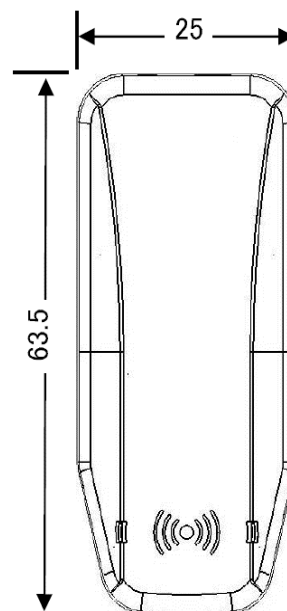

定 格

設置条件	屋内
適用場所	屋内
材質	ABS樹脂
塗装色	ブラック(半透明)
質量	15g
電源	一次電池装着 リチウム電池を使用
警報音	ピエゾブザー振動板
音圧	85dB @10cm(間欠音)
発振周波数	3.1kHz(固定)
警報LED色	赤色LED点滅表示
保存温度範囲	-10°C ~ +50°C
使用湿度範囲	20% ~ 80%(結露なきこと)
ワイヤー	C3604BD,MBNi II、軟質PVC黒色、単芯ケーブル(ヨリ線) (ニッケルメッキを使用)
サイズ	W 25.0mm X H 11.0mm X D 63.5mm (ワイヤー部は除く)

外形寸法図

単位:mm

※仕様等は予告無く変更される場合があります。