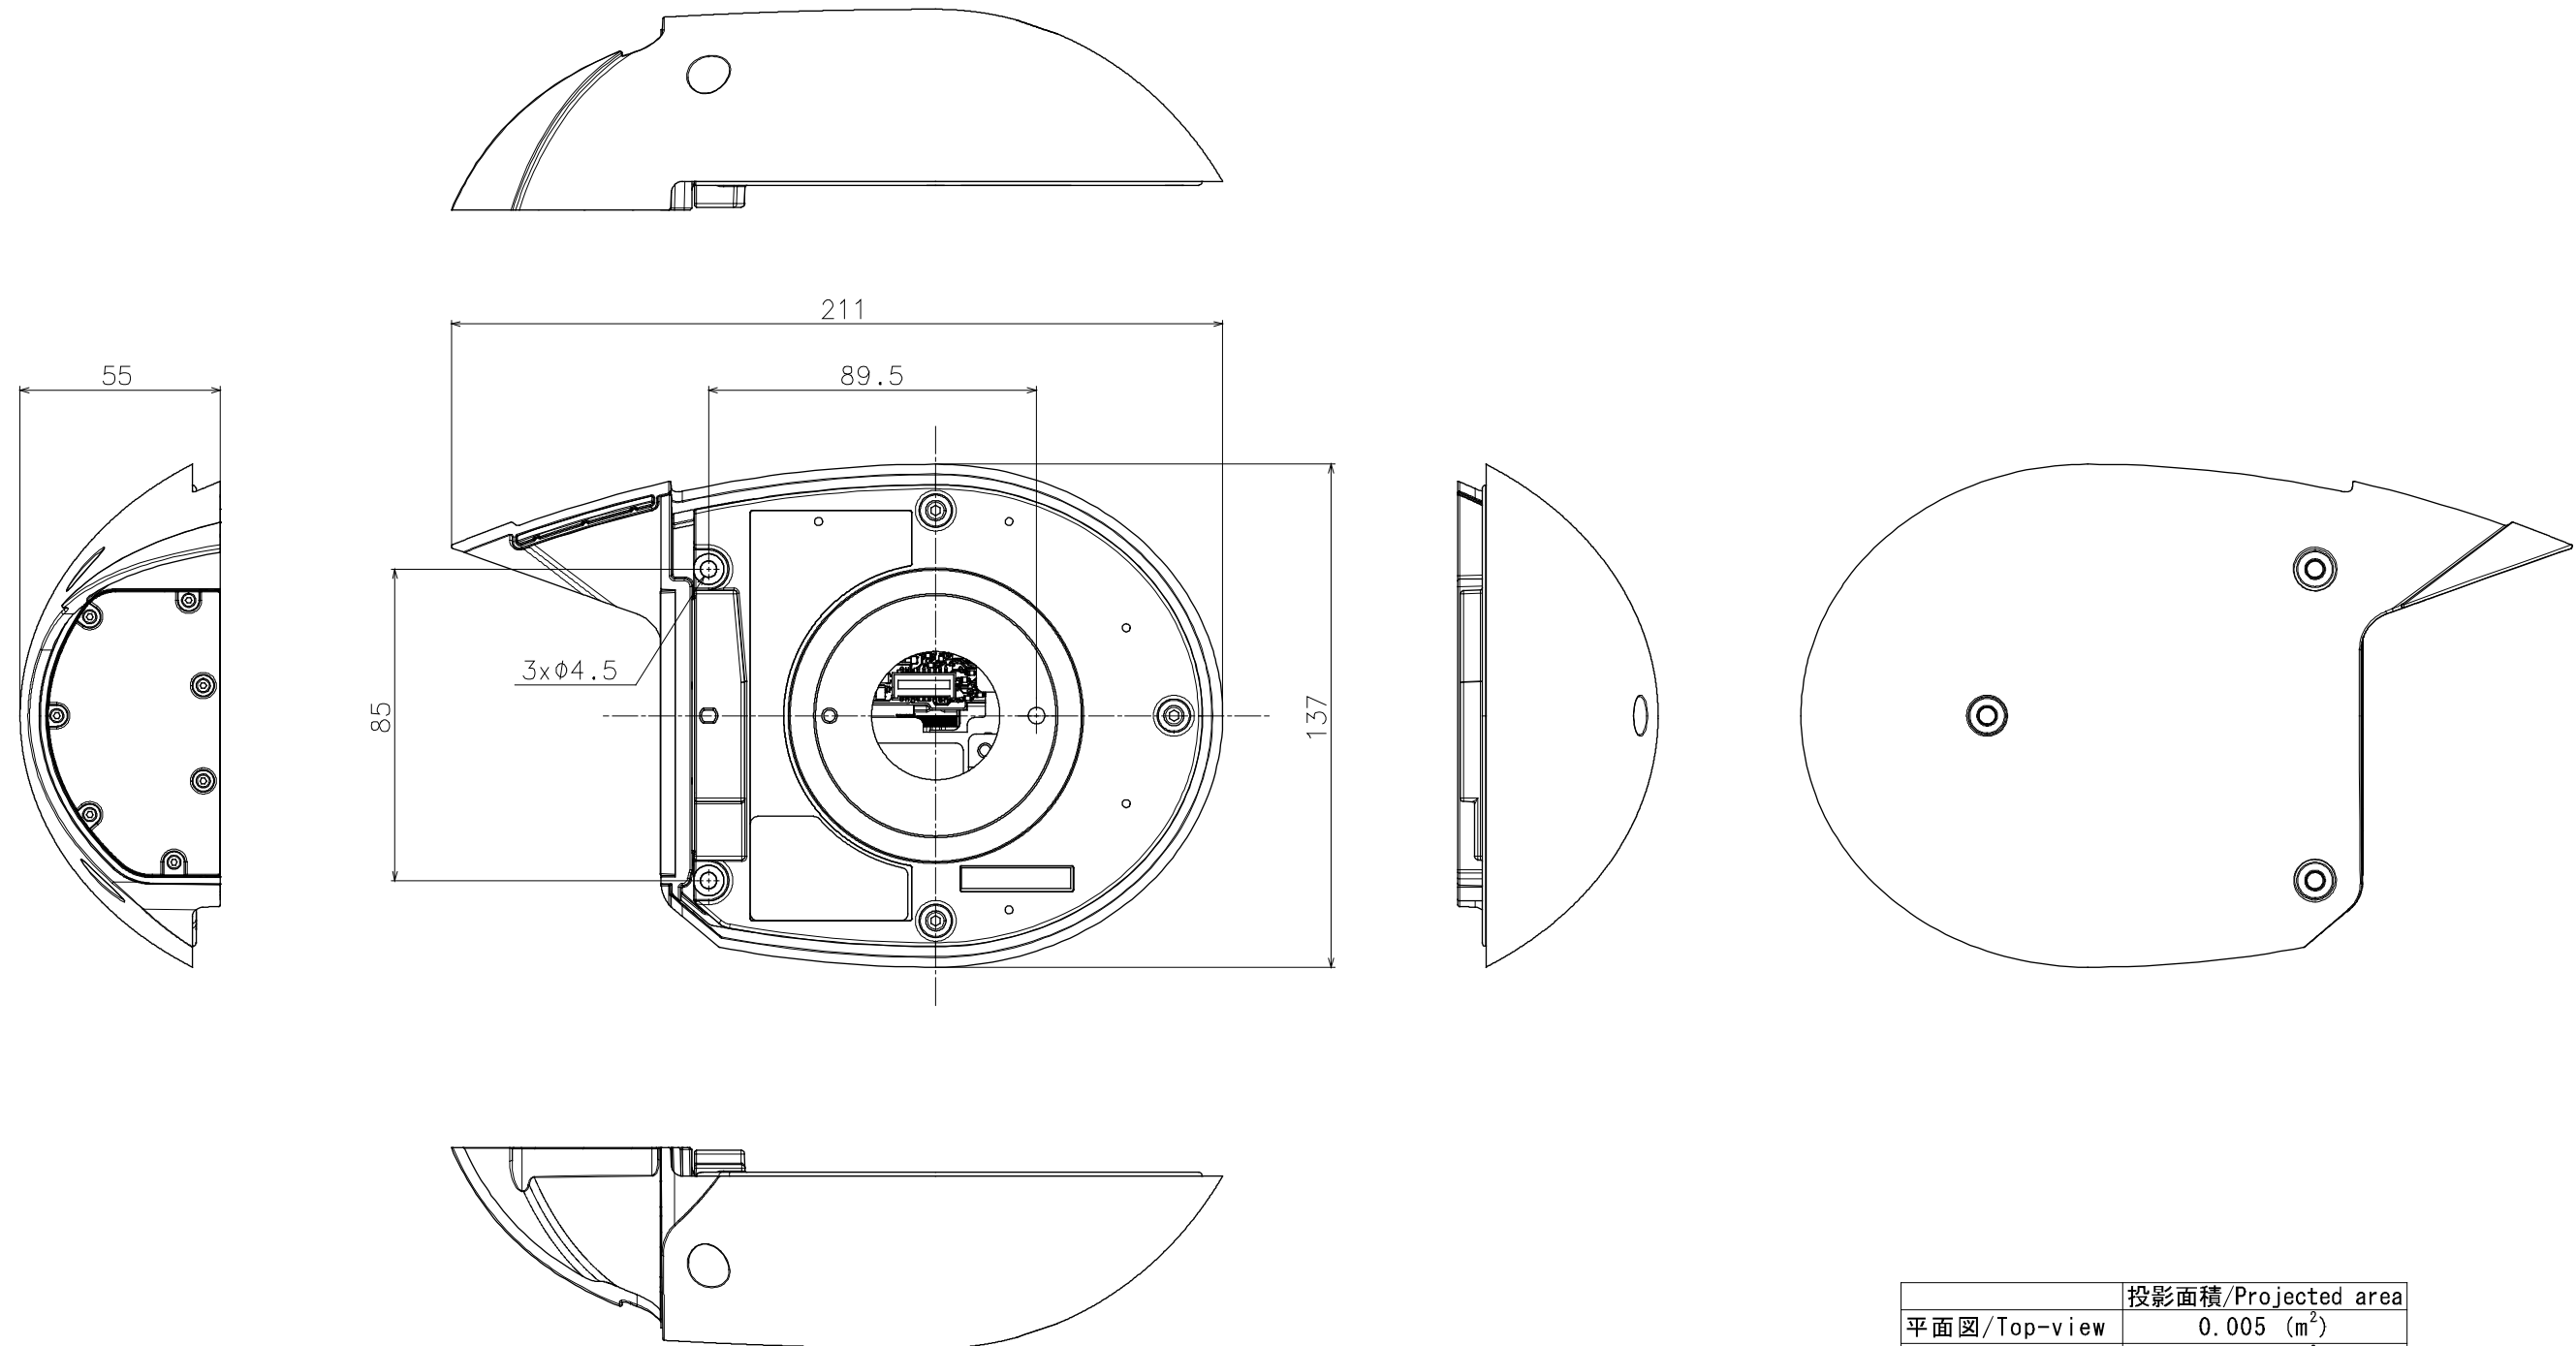

■外觀寸法図 (単位 : mm)

●WV-SUD6FRL1UX, WV-SUD6FRL-HUX, WV-SUD6FRL-TUX

	投影面積/Projected area
平面図/Top-view	0.005 (m²)
側面図/Side-view	0.019 (m²)

Model number	Coating	
	Sunshade	Lower cover
WV-SUD6FRL1UX	Silver	
WV-SUD6FRL-HUX	N7 Gray	
WV-SUD6FRL-TUX	Brown (Environment color)