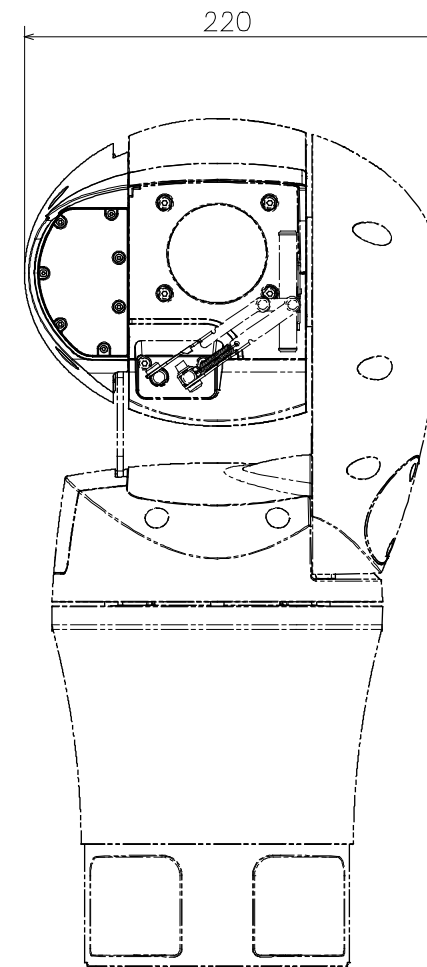

■仕様

| | |
|-----------------------|---|
| 使用温度範囲 | - 50 °C ~ + 55 °C |
| 使用湿度範囲 | 10 %~100 % |
| 赤外線照明（IR LED） 照射距離 | 150 m ※WV-SUD638 を望遠側で使用した場合。 |
| 寸法 | 幅 55 mm 高さ 137 mm 奥行き 211 mm |
| 質量 | 約 540 g |
| 仕上げ | 本体：高強度樹脂 WV-SUD6FRL1UX：ナチュラルシルバー WV-SUD6FRL-HUX：グレー（N7） WV-SUD6FRL-TUX：ブラウン（環境色） |

■付属品

| | |
|--------------------------------|---------------|
| 取扱説明書..... | 1冊 |
| IR LED ユニット固定ねじ（M4×14 mm）..... | 3本（うち1本は予備ねじ） |
| IR LED ユニット固定ねじ（M4×40 mm）..... | 2本（うち1本は予備ねじ） |

■外觀寸法図 (単位 : mm)

●WV-SUD6FRL1UX, WV-SUD6FRL-HUX, WV-SUD6FRL-TUX

| | 投影面積/Projected area |
|---------------|-------------------------|
| 平面図/Top-view | 0.005 (m ²) |
| 側面図/Side-view | 0.019 (m ²) |

| Model number | Coating | |
|----------------|---------------------------|-------------|
| | Sunshade | Lower cover |
| WV-SUD6FRL1UX | Silver | |
| WV-SUD6FRL-HUX | N7 Gray | |
| WV-SUD6FRL-TUX | Brown (Environment color) | |

Attach to WV-SUD638**UX

| | 投影面積/Projected area |
|---------------|-------------------------|
| 平面図/Top-view | 0.073 (m ²) |
| 側面図/Side-view | 0.071 (m ²) |