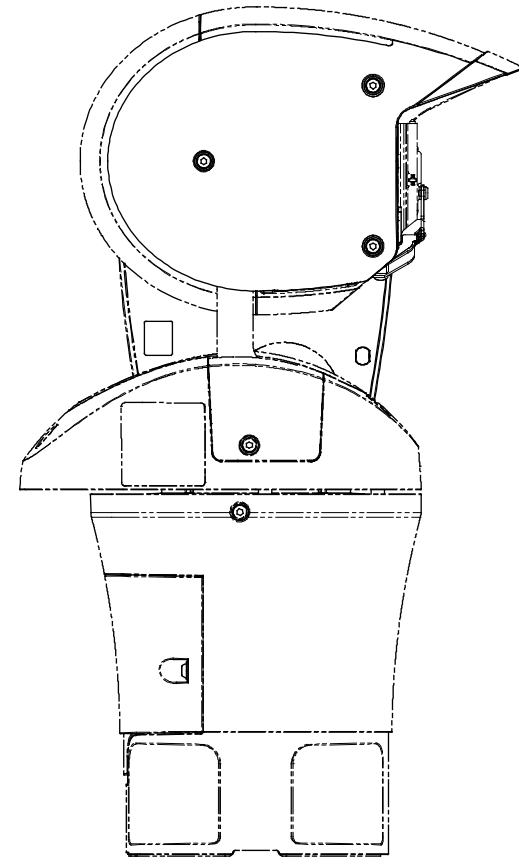

■仕様

| | |
|-----------------------|---|
| 使用温度範囲 | - 50 °C ~ + 55 °C |
| 使用湿度範囲 | 10 %~100 % |
| 赤外線照明（IR LED） 照射距離 | 150 m ※WV-SUD638 を望遠側で使用した場合。 |
| 寸法 | 幅 55 mm 高さ 137 mm 奥行き 211 mm |
| 質量 | 約 540 g |
| 仕上げ | 本体：高強度樹脂 WV-SUD6FRL1UX：ナチュラルシルバー WV-SUD6FRL-HUX：グレー（N7） WV-SUD6FRL-TUX：ブラウン（環境色） |

■付属品

| | |
|--------------------------------|---------------|
| 取扱説明書..... | 1冊 |
| IR LED ユニット固定ねじ（M4×14 mm）..... | 3本（うち1本は予備ねじ） |
| IR LED ユニット固定ねじ（M4×40 mm）..... | 2本（うち1本は予備ねじ） |

■外觀寸法図 (単位 : mm)

●WV-SUD6FRL1UX, WV-SUD6FRL-HUX, WV-SUD6FRL-TUX

| | 投影面積/Projected area |
|---------------|-------------------------|
| 平面図/Top-view | 0.005 (m ²) |
| 側面図/Side-view | 0.019 (m ²) |

| Model number | Coating | |
|----------------|---------------------------|-------------|
| | Sunshade | Lower cover |
| WV-SUD6FRL1UX | Silver | |
| WV-SUD6FRL-HUX | N7 Gray | |
| WV-SUD6FRL-TUX | Brown (Environment color) | |

Attach to WV-SUD638**UX

| | 投影面積/Projected area |
|---------------|-------------------------|
| 平面図/Top-view | 0.073 (m ²) |
| 側面図/Side-view | 0.071 (m ²) |