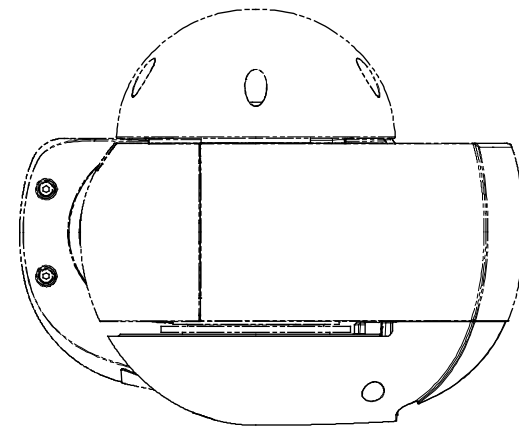

■仕様

| | |
|-----------------------|---|
| 使用温度範囲 | - 50 °C ~ + 55 °C |
| 使用湿度範囲 | 10 %~100 % |
| 赤外線照明（IR LED） 照射距離 | 150 m ※WV-SUD638 を望遠側で使用した場合。 |
| 寸法 | 幅 55 mm 高さ 137 mm 奥行き 211 mm |
| 質量 | 約 540 g |
| 仕上げ | 本体：高強度樹脂 WV-SUD6FRL1UX：ナチュラルシルバー WV-SUD6FRL-HUX：グレー（N7） WV-SUD6FRL-TUX：ブラウン（環境色） |

■付属品

| | |
|--------------------------------|---------------|
| 取扱説明書..... | 1冊 |
| IR LED ユニット固定ねじ（M4×14 mm）..... | 3本（うち1本は予備ねじ） |
| IR LED ユニット固定ねじ（M4×40 mm）..... | 2本（うち1本は予備ねじ） |

■外觀寸法図 (単位 : mm)

●WV-SUD6FRL1UX, WV-SUD6FRL-HUX, WV-SUD6FRL-TUX

Attach to WV-SUD638**UX

| | 投影面積/Projected area |
|---------------|-------------------------|
| 平面図/Top-view | 0.073 (m ²) |
| 側面図/Side-view | 0.071 (m ²) |