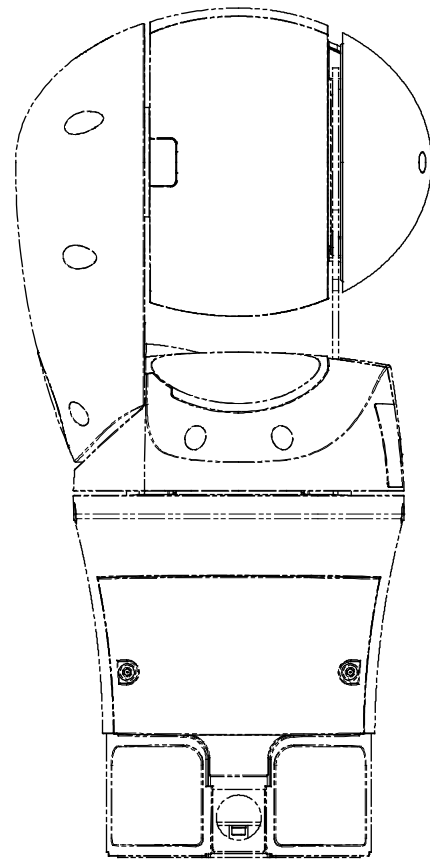

■仕様

| | |
|-----------------------|---|
| 使用温度範囲 | - 50 °C ~ + 55 °C |
| 使用湿度範囲 | 10 %~100 % |
| 赤外線照明（IR LED） 照射距離 | 150 m ※WV-SUD638 を望遠側で使用した場合。 |
| 寸法 | 幅 55 mm 高さ 137 mm 奥行き 211 mm |
| 質量 | 約 540 g |
| 仕上げ | 本体：高強度樹脂 WV-SUD6FRL1UX：ナチュラルシルバー WV-SUD6FRL-HUX：グレー（N7） WV-SUD6FRL-TUX：ブラウン（環境色） |

■付属品

| | |
|--------------------------------|---------------|
| 取扱説明書..... | 1冊 |
| IR LED ユニット固定ねじ（M4×14 mm）..... | 3本（うち1本は予備ねじ） |
| IR LED ユニット固定ねじ（M4×40 mm）..... | 2本（うち1本は予備ねじ） |

■外觀寸法図 (単位 : mm)

●WV-SUD6FRL1UX, WV-SUD6FRL-HUX, WV-SUD6FRL-TUX

| | 投影面積/Projected area |
|---------------|-------------------------|
| 平面図/Top-view | 0.005 (m ²) |
| 側面図/Side-view | 0.019 (m ²) |

| Model number | Coating | |
|----------------|---------------------------|-------------|
| | Sunshade | Lower cover |
| WV-SUD6FRL1UX | Silver | |
| WV-SUD6FRL-HUX | N7 Gray | |
| WV-SUD6FRL-TUX | Brown (Environment color) | |

Attach to WV-SUD638**UX

| | 投影面積/Projected area |
|---------------|-------------------------|
| 平面図/Top-view | 0.073 (m ²) |
| 側面図/Side-view | 0.071 (m ²) |