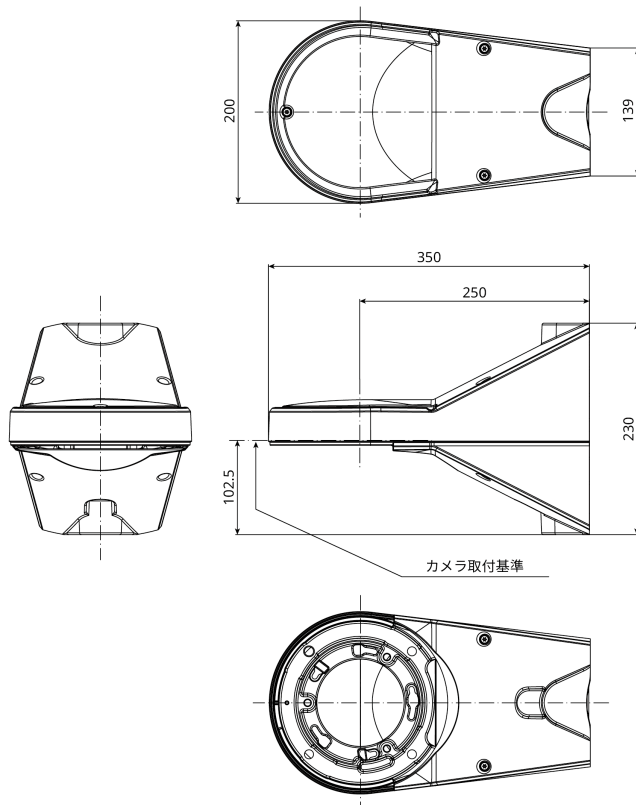

# WV-QWL504-B

カメラ壁取付金具 (ブラック)

## カメラ壁取付金具 (ブラック)

---

カメラ壁取付金具です。カメラを壁面に取り付けたり、ポールに固定して使用する際に使用します。

JAN : 4570162072253

---

## 仕様

基本	
使用温度範囲	-50℃～+65℃
寸法	幅：200mm／高さ：230mm／奥行：350mm
質量	約3.2kg（固定用バンド170gを含む）
仕上げ	アルミダイカスト：グレー PC樹脂：ブラック
付属品	
同梱物	上カバー 1個 下カバー 1個 マイクユニット用固定ねじ（M3 x 13 mm） 3本（うち1本は予備） 六角穴付きねじ（M6 x 35 mm） 4本（うち1本は予備） ビット（六角対辺 6.35 mm T20） 1個 ビット（六角対辺 6.35 mm T10） 1個 固定用バンド 3本 補助バンド 1本

カメラとの組み合わせ例 WV-S65340-Z\* シリーズ組み合わせ例

ポール取り付け (ø200)

ポール取り付け (ø80)

壁面直付け