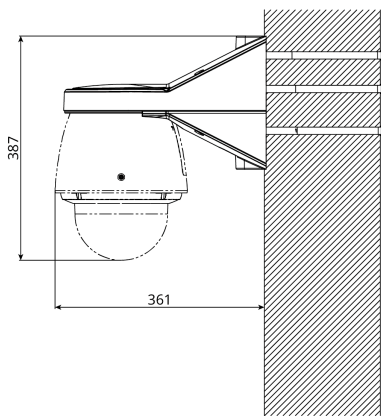

## 仕様

基本	
使用温度範囲	-50℃～+65℃
寸法	幅：200mm／高さ：230mm／奥行：350mm
質量	約3.2kg（固定用バンド170gを含む）
仕上げ	アルミダイカスト：グレー PC樹脂：ブラック
付属品	
同梱物	上カバー 1個 下カバー 1個 マイクユニット用固定ねじ（M3 x 13 mm） 3本（うち1本は予備） 六角穴付きねじ（M6 x 35 mm） 4本（うち1本は予備） ビット（六角対辺 6.35 mm T20） 1個 ビット（六角対辺 6.35 mm T10） 1個 固定用バンド 3本 補助バンド 1本

カメラとの組み合わせ例 WV-S65340-Z\* シリーズ組み合わせ例

ポール取り付け (ø200)

ポール取り付け (ø80)

壁面直付け