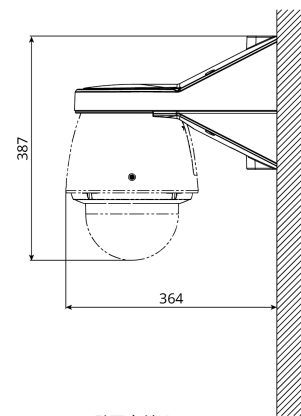

## 仕様

基本	
使用温度範囲	-50℃～+65℃
寸法	幅：200mm／高さ：230mm／奥行：350mm
質量	約3.2kg（固定用バンド170gを含む）
仕上げ	アルミダイカスト：グレー PC樹脂：ブラック
付属品	
同梱物	上カバー 1個 下カバー 1個 マイクユニット用固定ねじ（M3 x 13 mm） 3本（うち1本は予備） 六角穴付きねじ（M6 x 35 mm） 4本（うち1本は予備） ビット（六角対辺 6.35 mm T20） 1個 ビット（六角対辺 6.35 mm T10） 1個 固定用バンド 3本 補助バンド 1本

カメラとの組み合わせ例 WV-S65340-Z\* シリーズ組み合わせ例

ポール取り付け (ø200)

ポール取り付け (ø80)

壁面直付け