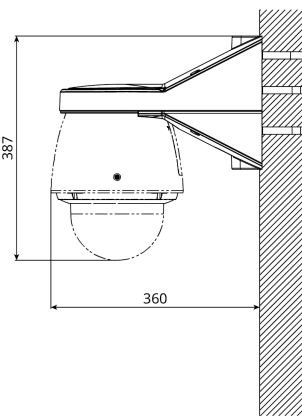

## 仕様

基本	
使用温度範囲	-50℃～+65℃
寸法	幅：200mm／高さ：230mm／奥行：350mm
質量	約3.2kg（固定用バンド170gを含む）
仕上げ	アルミダイカスト：グレー PC樹脂：ブラック
付属品	
同梱物	上カバー 1個 下カバー 1個 マイクユニット用固定ねじ（M3 x 13 mm） 3本（うち1本は予備） 六角穴付きねじ（M6 x 35 mm） 4本（うち1本は予備） ビット（六角対辺 6.35 mm T20） 1個 ビット（六角対辺 6.35 mm T10） 1個 固定用バンド 3本 補助バンド 1本

## 注記

- 仕様は予告なく変更される場合があります。
- 取扱説明書をよくお読みのうえ、正しく安全にお使いください。
- 設置の説明にしたがって設置面に正しく、しっかり取り付けてください。
- 設置工事は必ず販売店に依頼してください。
- 専用のカメラや金具以外は取り付けないでください。
- 設置の説明にしたがってねじまたはアンカーを使って本機を確実に設置面に固定してください。落下防止ワイヤーの取付指示がある場合は必ず取り付けてください。
- 本機が制限・禁止している環境へ設置しないでください。
- 点検は、販売店に依頼し定期的にも実施してください。
- 取り付け可能なカメラについては、[プロダクトセレクト](#)からご確認いただけます。

カメラとの組み合わせ例 WV-S65340-Z\* シリーズ組み合わせ例

ポール取り付け (ø200)

ポール取り付け (ø80)

壁面直付け