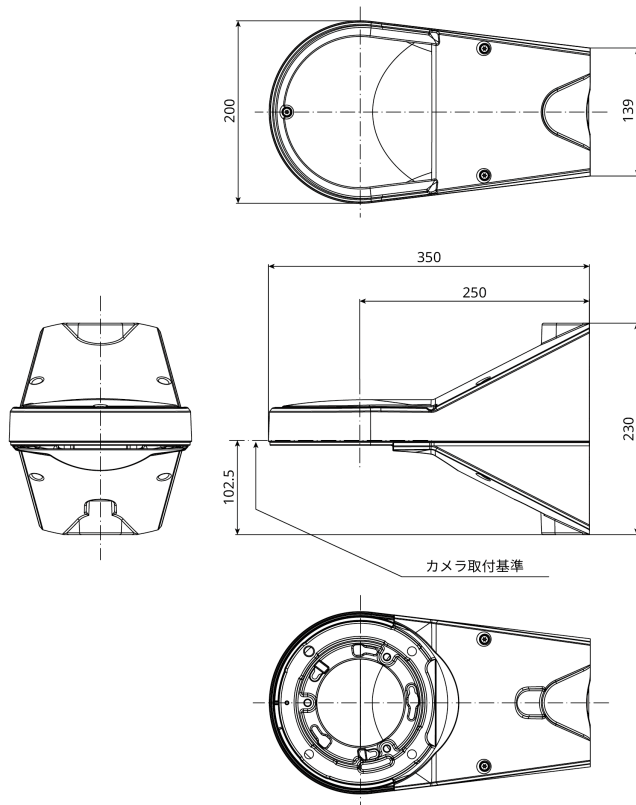

WV-QWL504-W

カメラ壁取付金具

カメラ壁取付金具

カメラ壁取付金具です。カメラを壁面に取り付けたり、ポールに固定して使用する際に使用します。

JAN : 4570162072246

仕様

基本	
使用温度範囲	-50℃～+65℃
寸法	幅：200mm／高さ：230mm／奥行：350mm
質量	約3.2kg（固定用バンド170gを含む）
仕上げ	アルミダイカスト：グレー PC樹脂：i-PROホワイト
付属品	
同梱物	上カバー 1個 下カバー 1個 マイクユニット用固定ねじ（M3 x 13 mm） 3本（うち1本は予備） 六角穴付きねじ（M6 x 35 mm） 4本（うち1本は予備） ビット（六角対辺 6.35 mm T20） 1個 ビット（六角対辺 6.35 mm T10） 1個 固定用バンド 3本 補助バンド 1本

注記

- 仕様は予告なく変更される場合があります。
- 取扱説明書をよくお読みのうえ、正しく安全にお使いください。
- 設置の説明にしたがって設置面に正しく、しっかり取り付けてください。
- 設置工事は必ず販売店に依頼してください。
- 専用のカメラや金具以外は取り付けないでください。
- 設置の説明にしたがってねじまたはアンカーを使って本機を確実に設置面に固定してください。落下防止ワイヤーの取付指示がある場合は必ず取り付けてください。
- 本機が制限・禁止している環境へ設置しないでください。
- 点検は、販売店に依頼し定期的に実施してください。
- 取り付け可能なカメラについては、[プロダクトセレクト](#)からご確認いただけます。

カメラとの組み合わせ例 WV-S65340-Z* シリーズ組み合わせ例

ポール取り付け (φ200)

ポール取り付け (φ80)

壁面直付け