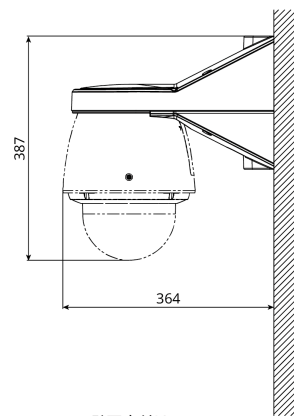

WV-QWL504-W

カメラ壁取付金具

カメラ壁取付金具

カメラ壁取付金具です。カメラを壁面に取り付けたり、ポールに固定して使用する際に使用します。

JAN : 4570162072246

仕様

基本	
使用温度範囲	-50℃～+65℃
寸法	幅：200mm／高さ：230mm／奥行：350mm
質量	約3.2kg（固定用バンド170gを含む）
仕上げ	アルミダイカスト：グレー PC樹脂：i-PROホワイト
付属品	
同梱物	上カバー 1個 下カバー 1個 マイクユニット用固定ねじ（M3 x 13 mm） 3本（うち1本は予備） 六角穴付きねじ（M6 x 35 mm） 4本（うち1本は予備） ビット（六角対辺 6.35 mm T20） 1個 ビット（六角対辺 6.35 mm T10） 1個 固定用バンド 3本 補助バンド 1本

注記

- 仕様は予告なく変更される場合があります。
- 取扱説明書をよくお読みのうえ、正しく安全にお使いください。
- 設置の説明にしたがって設置面に正しく、しっかり取り付けてください。
- 設置工事は必ず販売店に依頼してください。
- 専用のカメラや金具以外は取り付けないでください。
- 設置の説明にしたがってねじまたはアンカーを使って本機を確実に設置面に固定してください。落下防止ワイヤーの取付指示がある場合は必ず取り付けてください。
- 本機が制限・禁止している環境へ設置しないでください。
- 点検は、販売店に依頼し定期的に実施してください。
- 取り付け可能なカメラについては、[プロダクトセレクト](#)からご確認いただけます。

カメラとの組み合わせ例 WV-S65340-Z* シリーズ組み合わせ例

ポール取り付け (φ200)

ポール取り付け (φ80)

壁面直付け