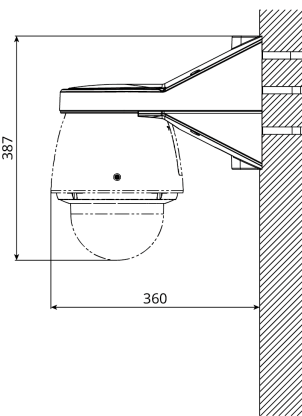

WV-QWL504-W

カメラ壁取付金具

カメラ壁取付金具

カメラ壁取付金具です。カメラを壁面に取り付けたり、ポールに固定して使用する際に使用します。

JAN : 4570162072246

仕様

基本	
使用温度範囲	-50℃～+65℃
寸法	幅：200mm／高さ：230mm／奥行：350mm
質量	約3.2kg（固定用バンド170gを含む）
仕上げ	アルミダイカスト：グレー PC樹脂：i-PROホワイト
付属品	
同梱物	上カバー 1個 下カバー 1個 マイクユニット用固定ねじ（M3 x 13 mm） 3本（うち1本は予備） 六角穴付きねじ（M6 x 35 mm） 4本（うち1本は予備） ビット（六角対辺 6.35 mm T20） 1個 ビット（六角対辺 6.35 mm T10） 1個 固定用バンド 3本 補助バンド 1本

注記

- 仕様は予告なく変更される場合があります。
- 取扱説明書をよくお読みのうえ、正しく安全にお使いください。
- 設置の説明にしたがって設置面に正しく、しっかり取り付けてください。
- 設置工事は必ず販売店に依頼してください。
- 専用のカメラや金具以外は取り付けないでください。
- 設置の説明にしたがってねじまたはアンカーを使って本機を確実に設置面に固定してください。落下防止ワイヤーの取付指示がある場合は必ず取り付けてください。
- 本機が制限・禁止している環境へ設置しないでください。
- 点検は、販売店に依頼し定期的に実施してください。
- 取り付け可能なカメラについては、[プロダクトセレクト](#)からご確認いただけます。

カメラとの組み合わせ例 WV-S65340-Z* シリーズ組み合わせ例

ポール取り付け (φ200)

ポール取り付け (φ80)

壁面直付け