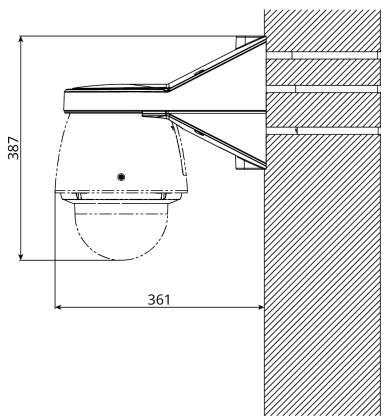

WV-QWL504-W

カメラ壁取付金具

カメラ壁取付金具

カメラ壁取付金具です。カメラを壁面に取り付けたり、ポールに固定して使用する際に使用します。

JAN : 4570162072246

仕様

基本	
使用温度範囲	-50℃～+65℃
寸法	幅：200mm／高さ：230mm／奥行：350mm
質量	約3.2kg（固定用バンド170gを含む）
仕上げ	アルミダイカスト：グレー PC樹脂：i-PROホワイト
付属品	
同梱物	上カバー 1個 下カバー 1個 マイクユニット用固定ねじ（M3 x 13 mm） 3本（うち1本は予備） 六角穴付きねじ（M6 x 35 mm） 4本（うち1本は予備） ビット（六角対辺 6.35 mm T20） 1個 ビット（六角対辺 6.35 mm T10） 1個 固定用バンド 3本 補助バンド 1本

カメラとの組み合わせ例 WV-S65340-Z* シリーズ組み合わせ例

ポール取り付け (φ200)

ポール取り付け (φ80)

壁面直付け