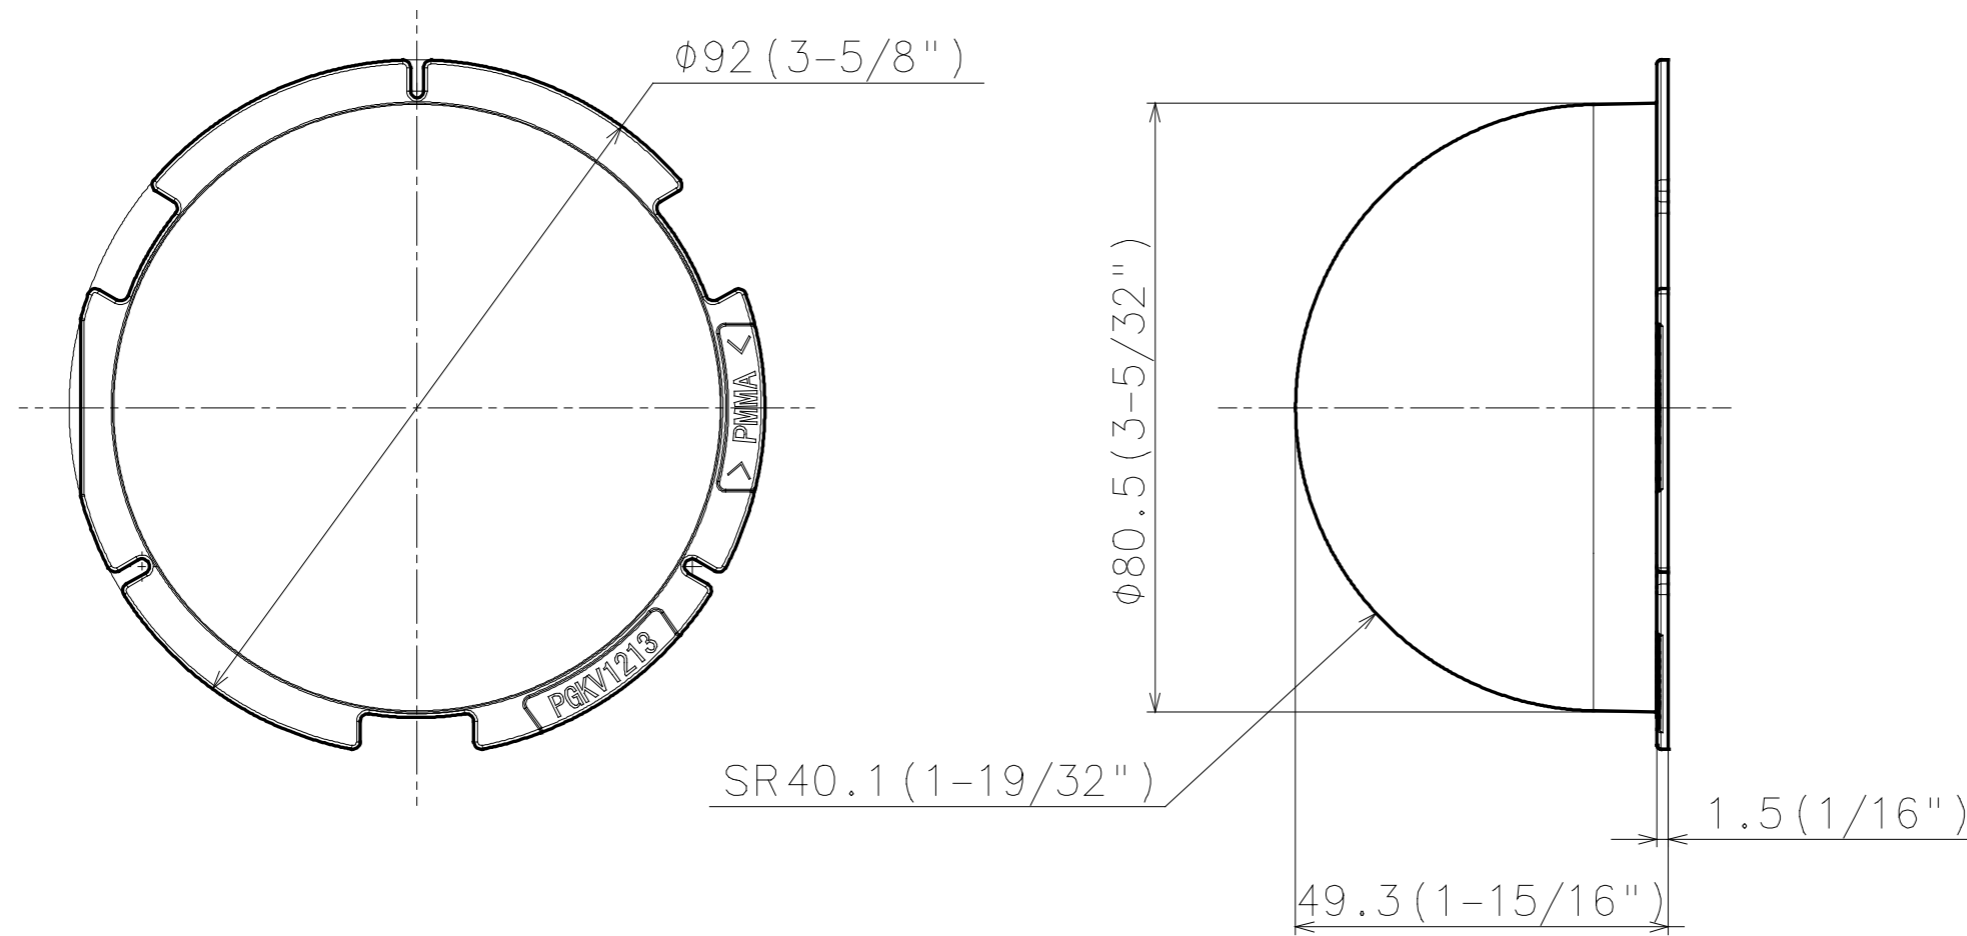

■外観図 (単位 : mm)

●WV-QDC101C, WV-CF5SAUX

Unit:mm