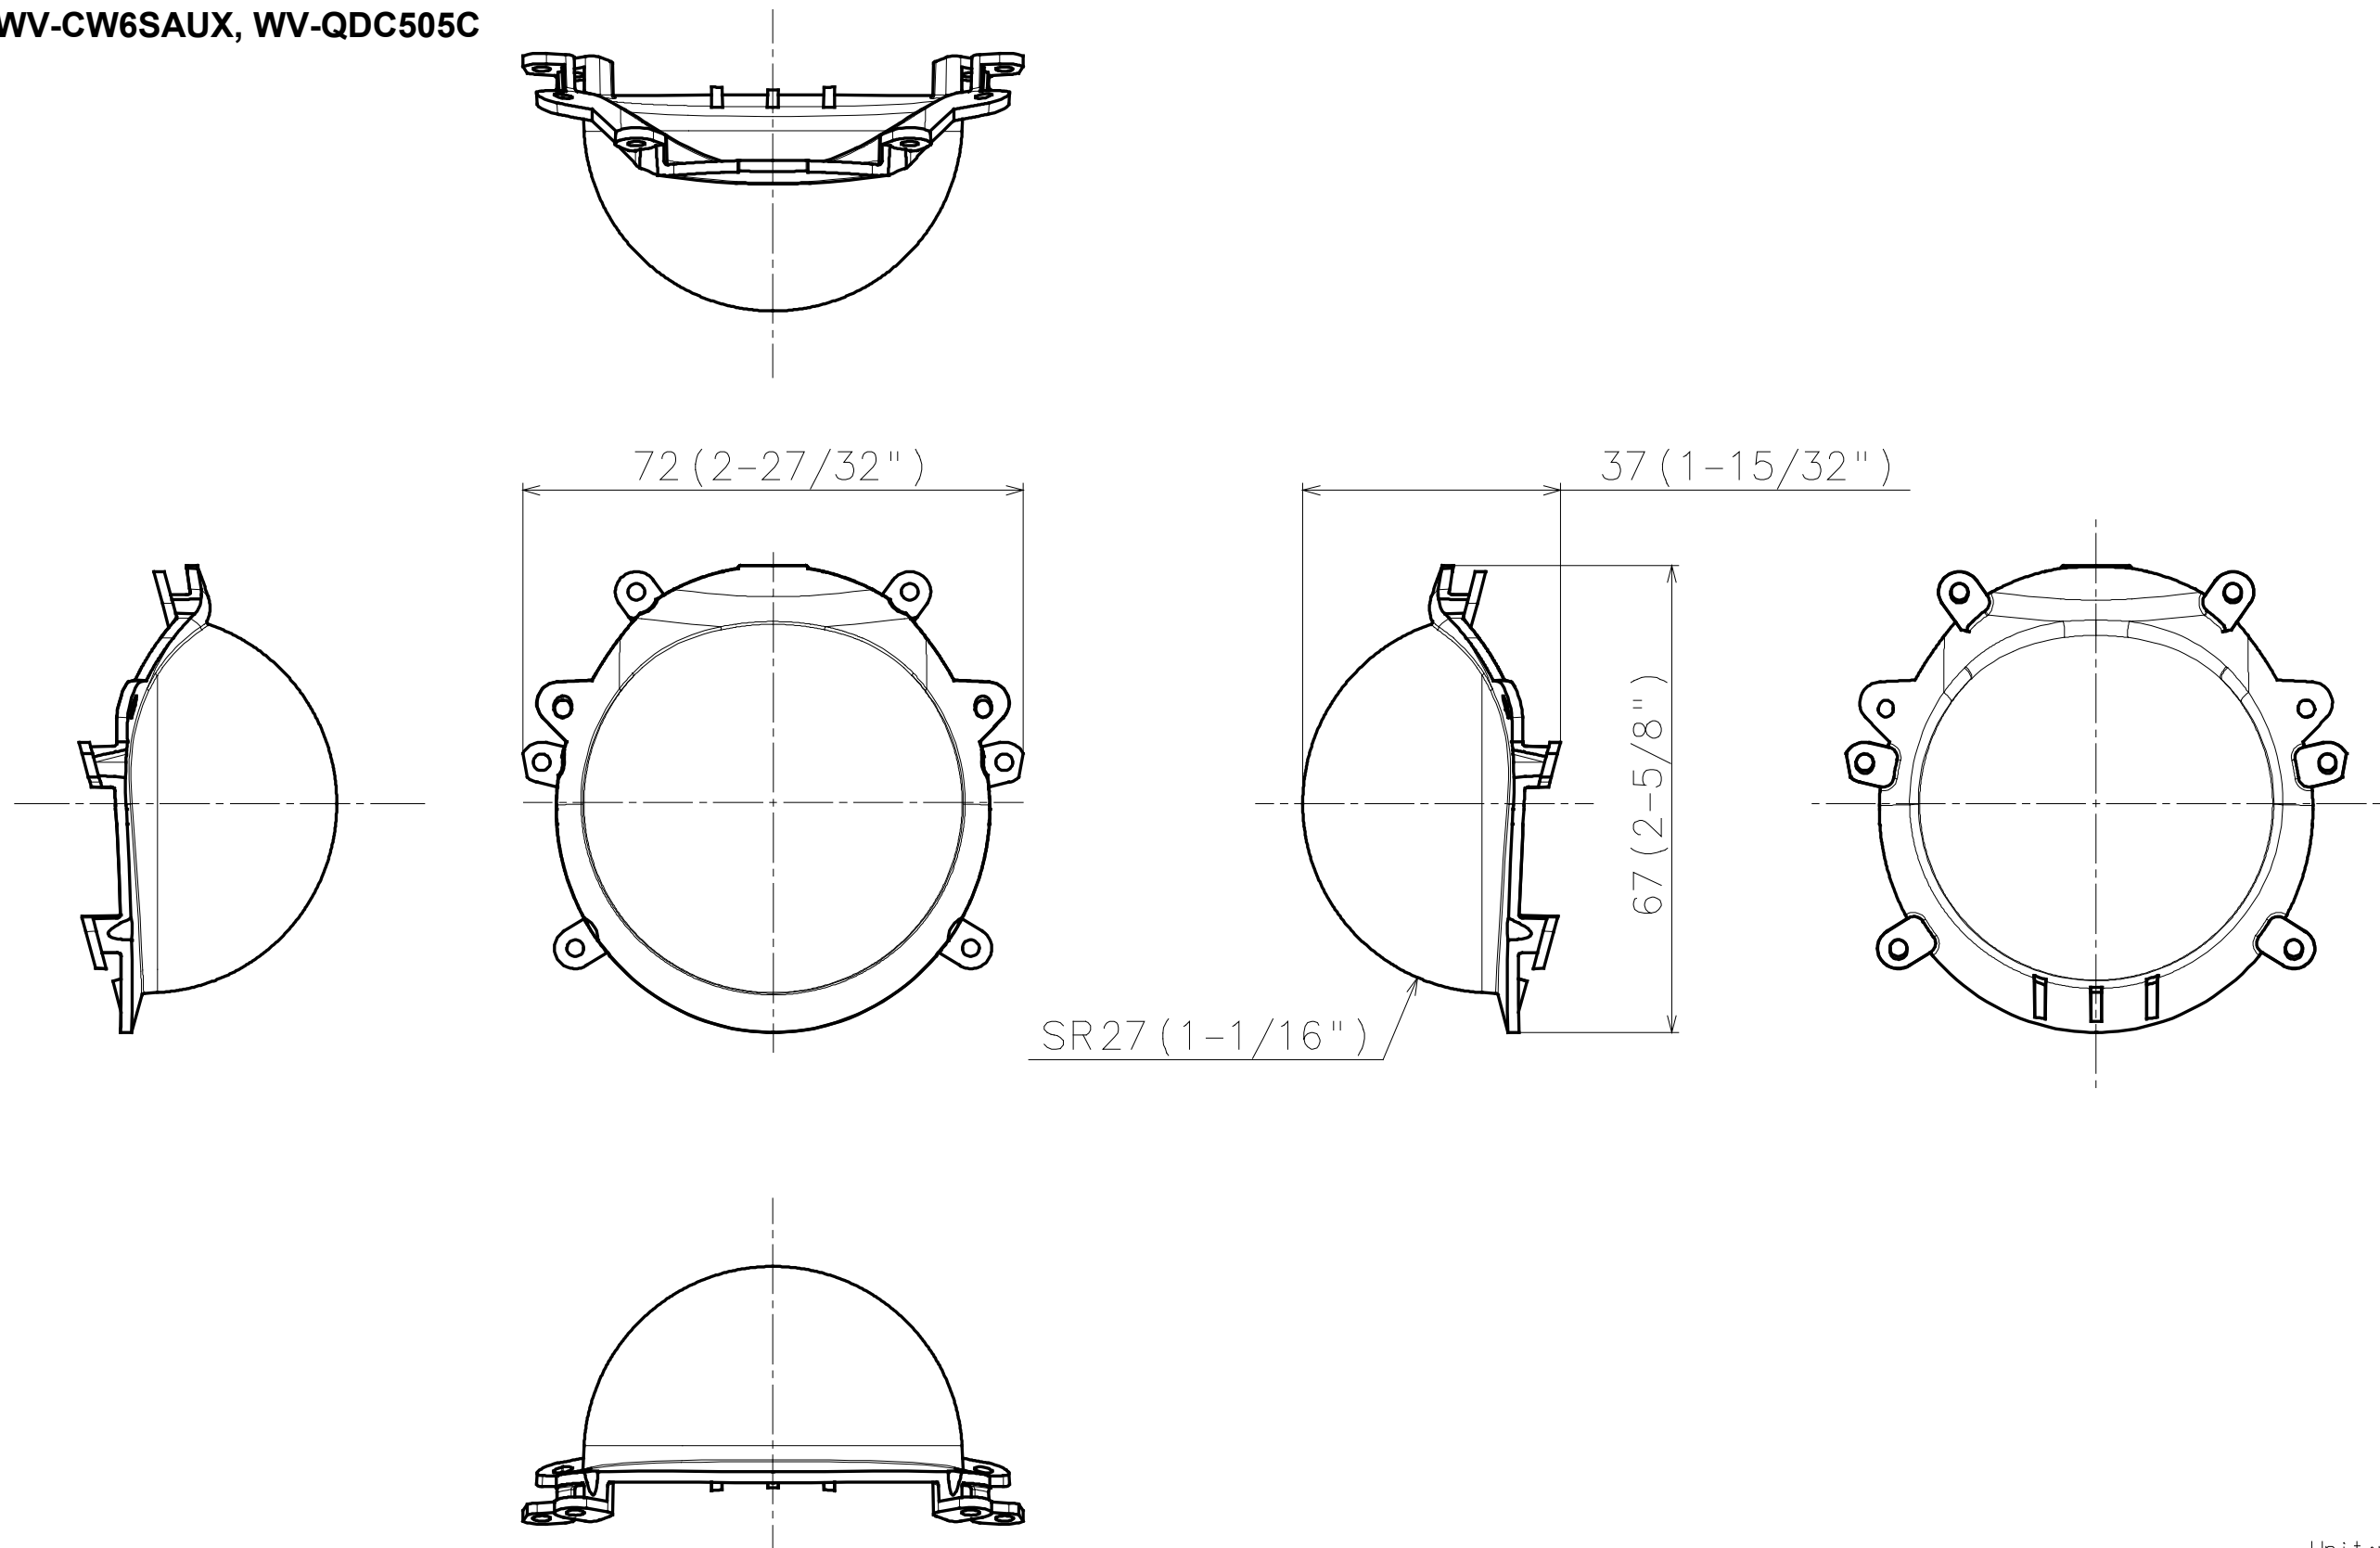

- 製品の仕様、付属品およびデザインは予告なく変更する場合があります。記載内容は 2023 年 4 月現在のものです。

ドームカバー WV-CW6SAUX, WV-QDC505C

■概要

- 本製品はスモークタイプのドームカバーです。 <WV-CW6SAUX>
- 本製品はクリアタイプのドームカバーです。 <WV-QDC505C>
取り付け可能なカメラの最新情報については、弊社技術情報ウェブサイト
(https://i-pro.com/jp/ja/support_portal/technical_information<管理番号：C0501>) を参照してください。

■仕様

●基本

使用温度範囲	−50 °C ~ +60 °C
寸法	幅 72 mm 高さ 37 mm 奥行き 67 mm ドーム径 27 mm
質量	約 15 g
仕上げ	PC 樹脂 スモーク<WV-CW6SAUX> クリア <WV-QDC505C>

■付属品

取扱説明書 1 冊

■外觀圖 (單位: mm)

●WV-CW6SAUX, WV-QDC505C

Unit:mm