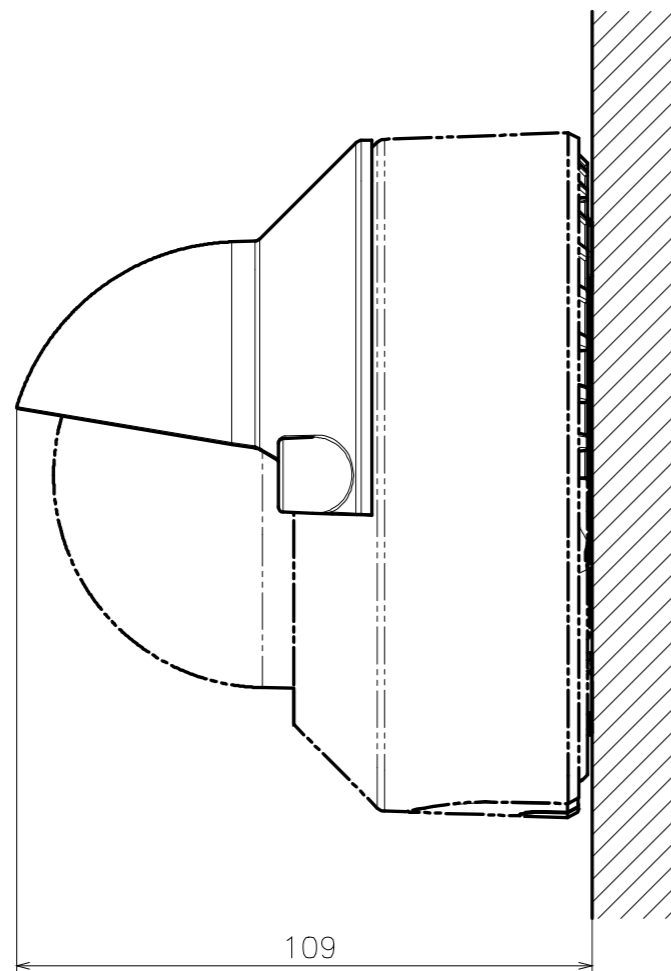

●製品の仕様、付属品およびデザインは予告なく変更する場合があります。記載内容は2022年11月現在のものです。

サンシェード WV-QSR100-W, WV-QSR100-B

■概要

- 本機は屋内ドームタイプカメラに取り付けるサンシェードです。
取り付け可能なカメラや金具の最新情報については、弊社の技術情報ウェブサイト
(https://i-pro.com/jp/ja/support_portal/technical_information <管理番号：C0501>)を参照してください。

■仕様

●基本

使用温度範囲	-10 °C ~ + 50 °C	
保存環境	保存温度範囲	-30 °C ~ +60 °C (結露しないこと)
	保存湿度範囲	10 % ~ 95 % (結露しないこと)
寸法幅	幅：φ63.3 mm / 高さ：67 mm / 奥行：71 mm	
質量	約 40 g	
仕上げ	本体：ABS樹脂 i-PRO ホワイト (WV-QSR100-W) ブラック (WV-QSR100-B)	

■付属品

取扱説明書 1 式

■外觀圖 (單位 mm)

●WV-QSR100-W, WV-QSR100-B

Model number	Color
WV-QSR100-W	i-PRO white
WV-QSR100-B	Black

カメラとの組み合わせ例
Example of combination with a camera

Attach to WV-S2136**

Model number
WV-QSR100-W
WV-QSR100-B