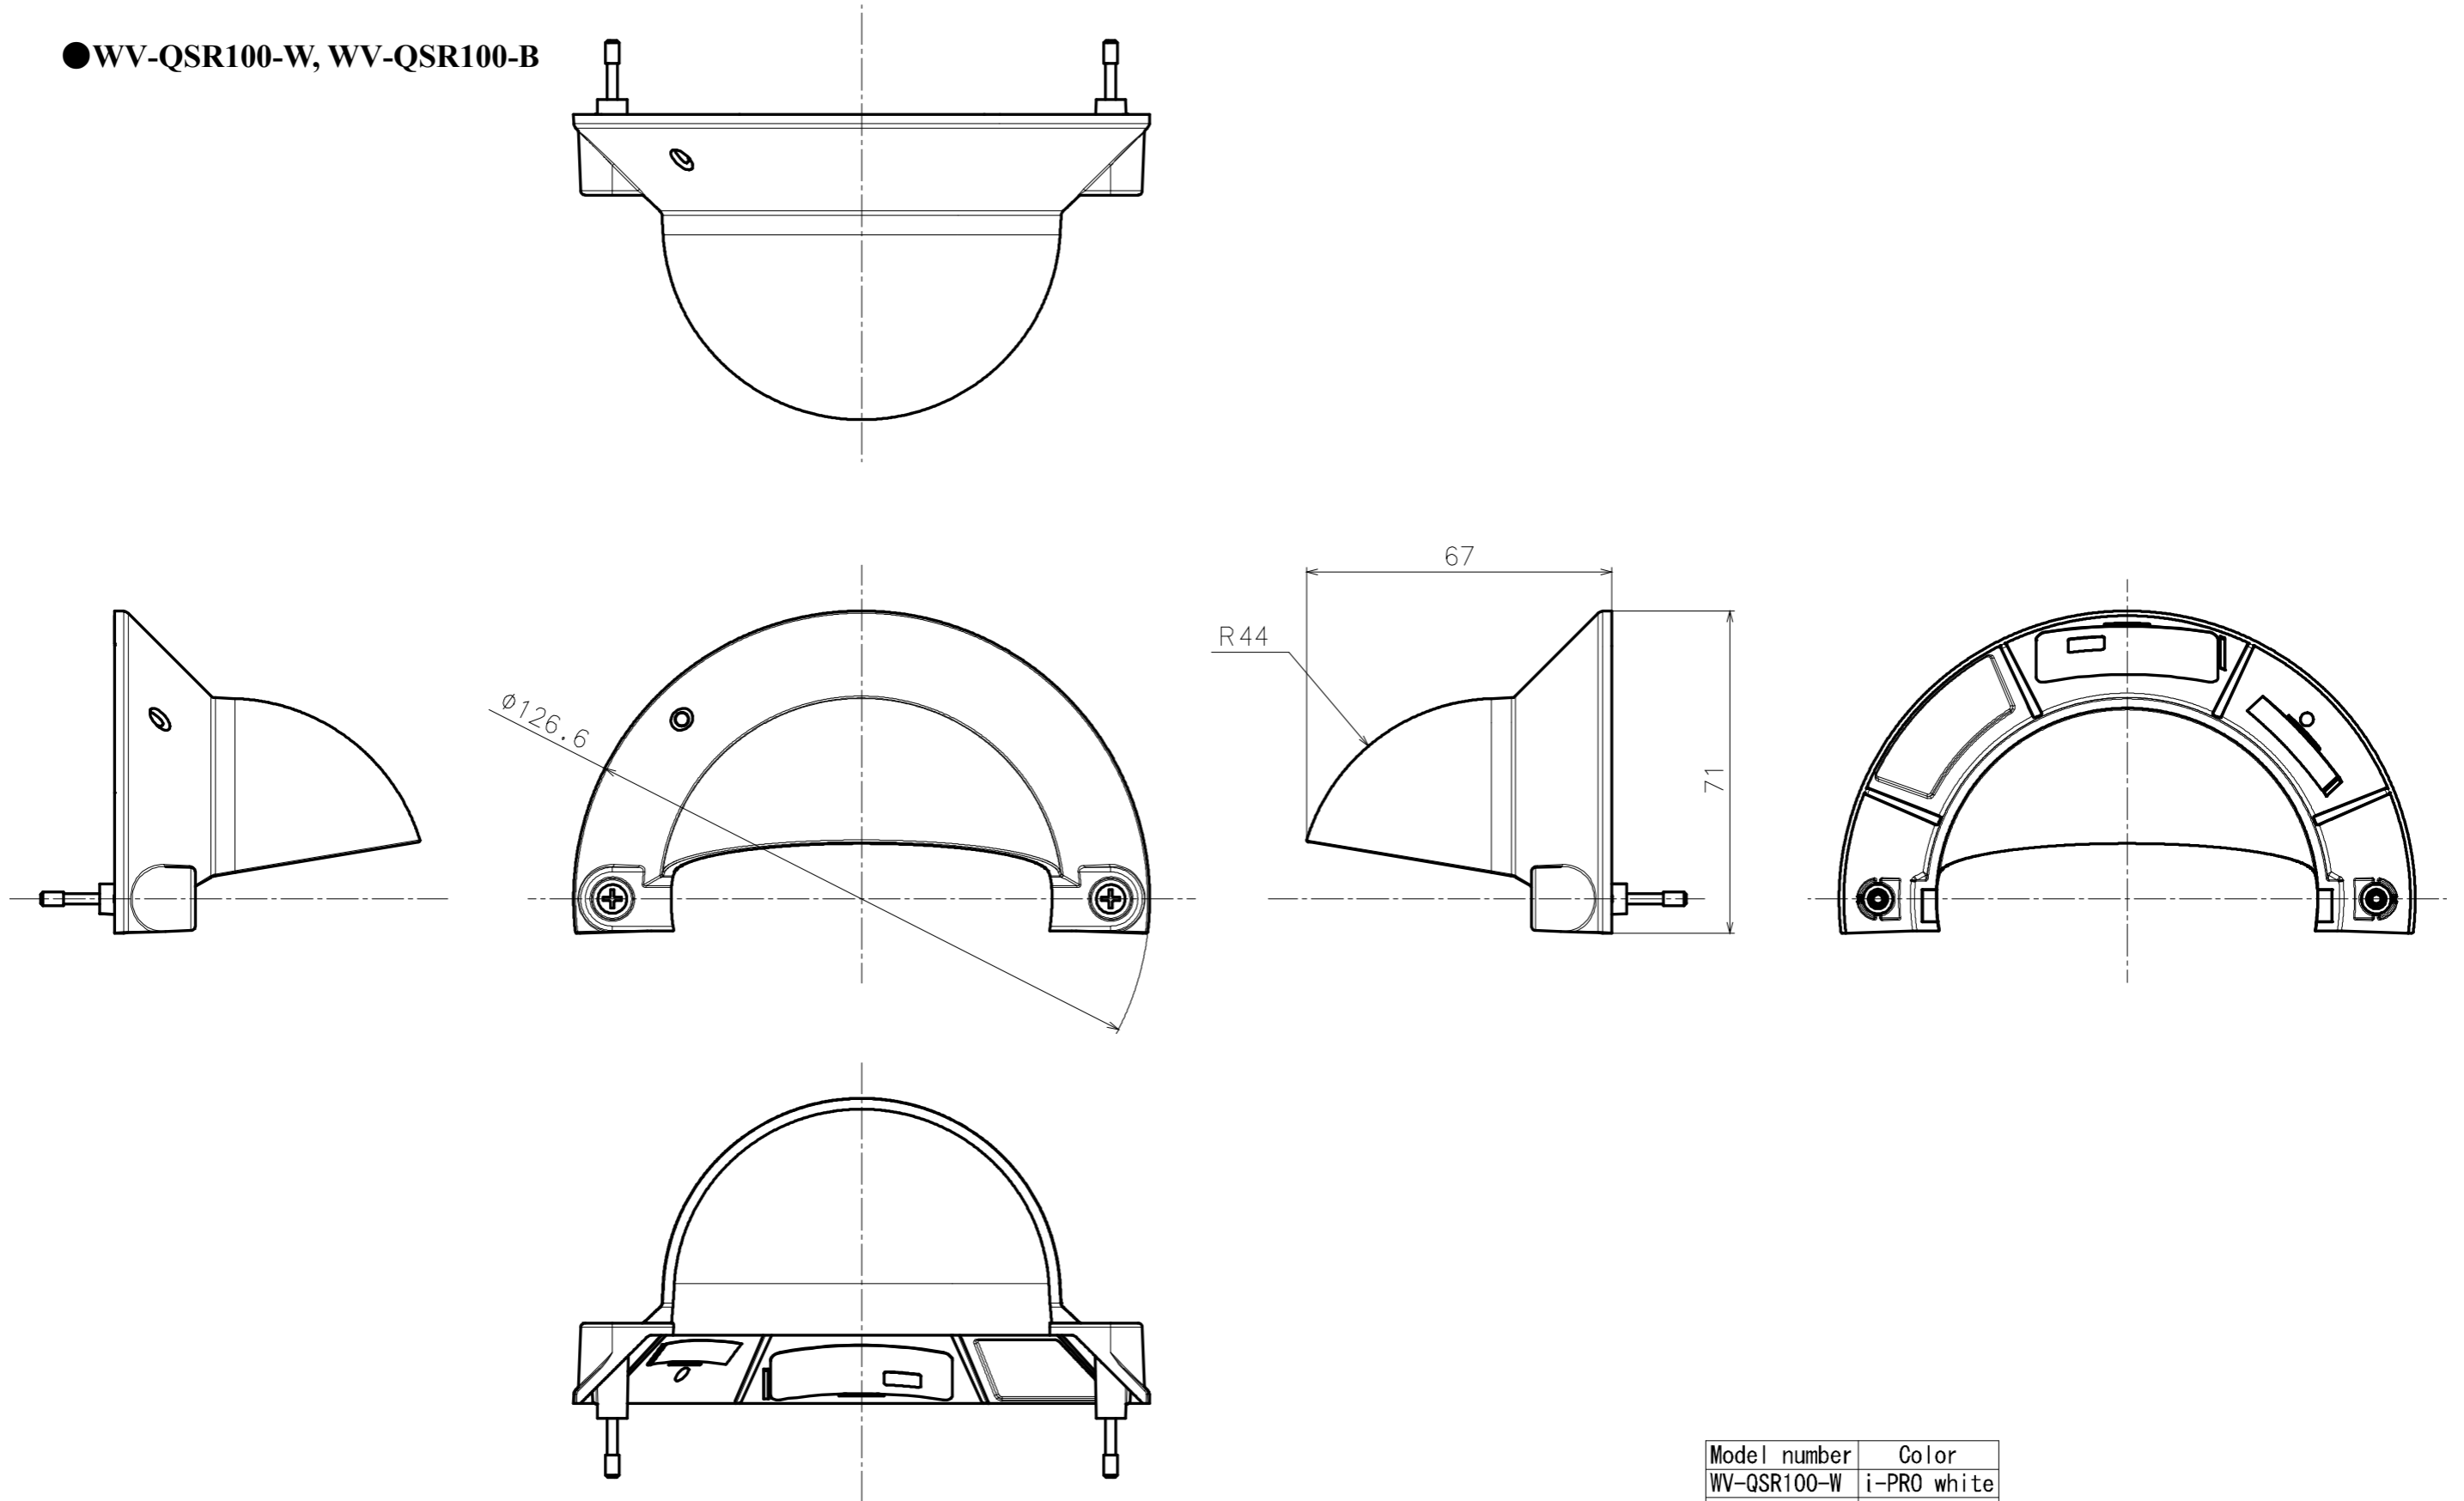

●製品の仕様、付属品およびデザインは予告なく変更する場合があります。記載内容は2022年11月現在のものです。

サンシェード WV-QSR100-W, WV-QSR100-B

■概要

- 本機は屋内ドームタイプカメラに取り付けるサンシェードです。
取り付け可能なカメラや金具の最新情報については、弊社の技術情報ウェブサイト
(https://i-pro.com/jp/ja/support_portal/technical_information <管理番号：C0501>)を参照してください。

■仕様

●基本

使用温度範囲	-10 °C ~ + 50 °C	
保存環境	保存温度範囲	-30 °C ~ +60 °C (結露しないこと)
	保存湿度範囲	10 % ~ 95 % (結露しないこと)
寸法幅	幅：φ63.3 mm / 高さ：67 mm / 奥行：71 mm	
質量	約 40 g	
仕上げ	本体：ABS樹脂 i-PRO ホワイト (WV-QSR100-W) ブラック (WV-QSR100-B)	

■付属品

取扱説明書 1 式

■外觀圖 (單位 mm)

●WV-QSR100-W, WV-QSR100-B

Model number	Color
WV-QSR100-W	i-PRO white
WV-QSR100-B	Black

カメラとの組み合わせ例
Example of combination with a camera

Attach to WV-S2136**

Model number
WV-QSR100-W
WV-QSR100-B