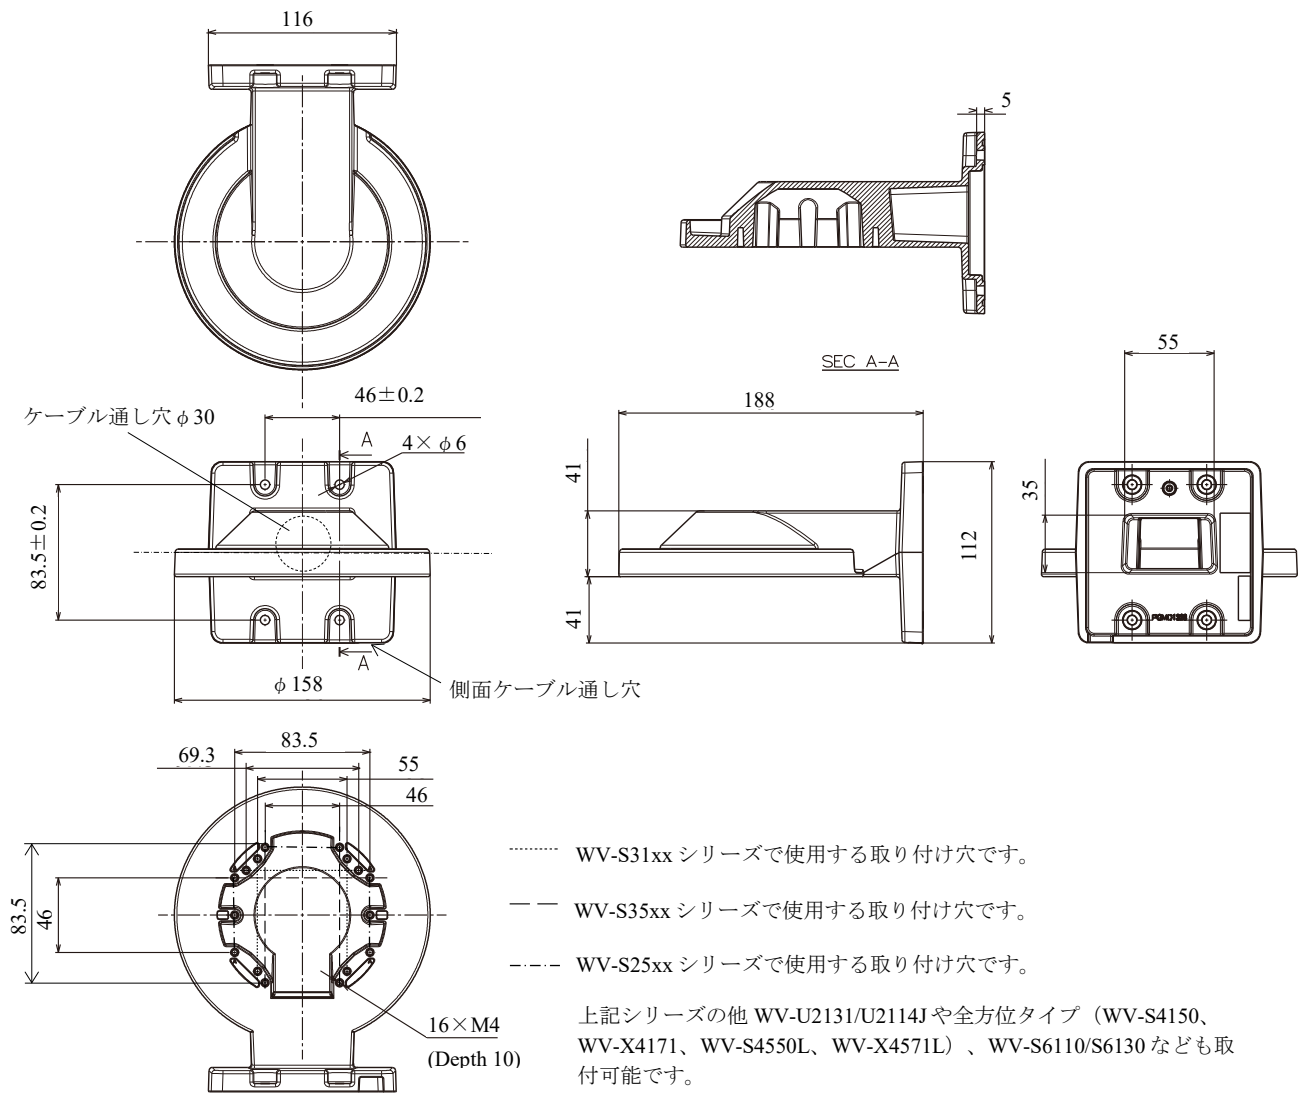

■概要

- 本金具は、ドームタイプカメラを壁面に下向きに取り付けるときに使用します。取り付け可能なカメラの最新情報については、弊社技術情報ウェブサイト (https://i-pro.com/jp/ja/support_portal/technical_information <管理番号：C0501>) を参照してください。

■仕様

使用温度範囲	-50℃～+60℃
寸法	幅 158 mm 高さ 112 mm 奥行き 188 mm
質量	約 520 g
仕上げ	アルミダイカスト i-PRO ホワイト

■付属品

- 取扱説明書 1 枚
アタッチメント固定ねじ 5 本
(M4×8 mm, 1 本は予備)

■外観図

(単位 : mm)

●以下は WV-S2531LN の取り付け例です。