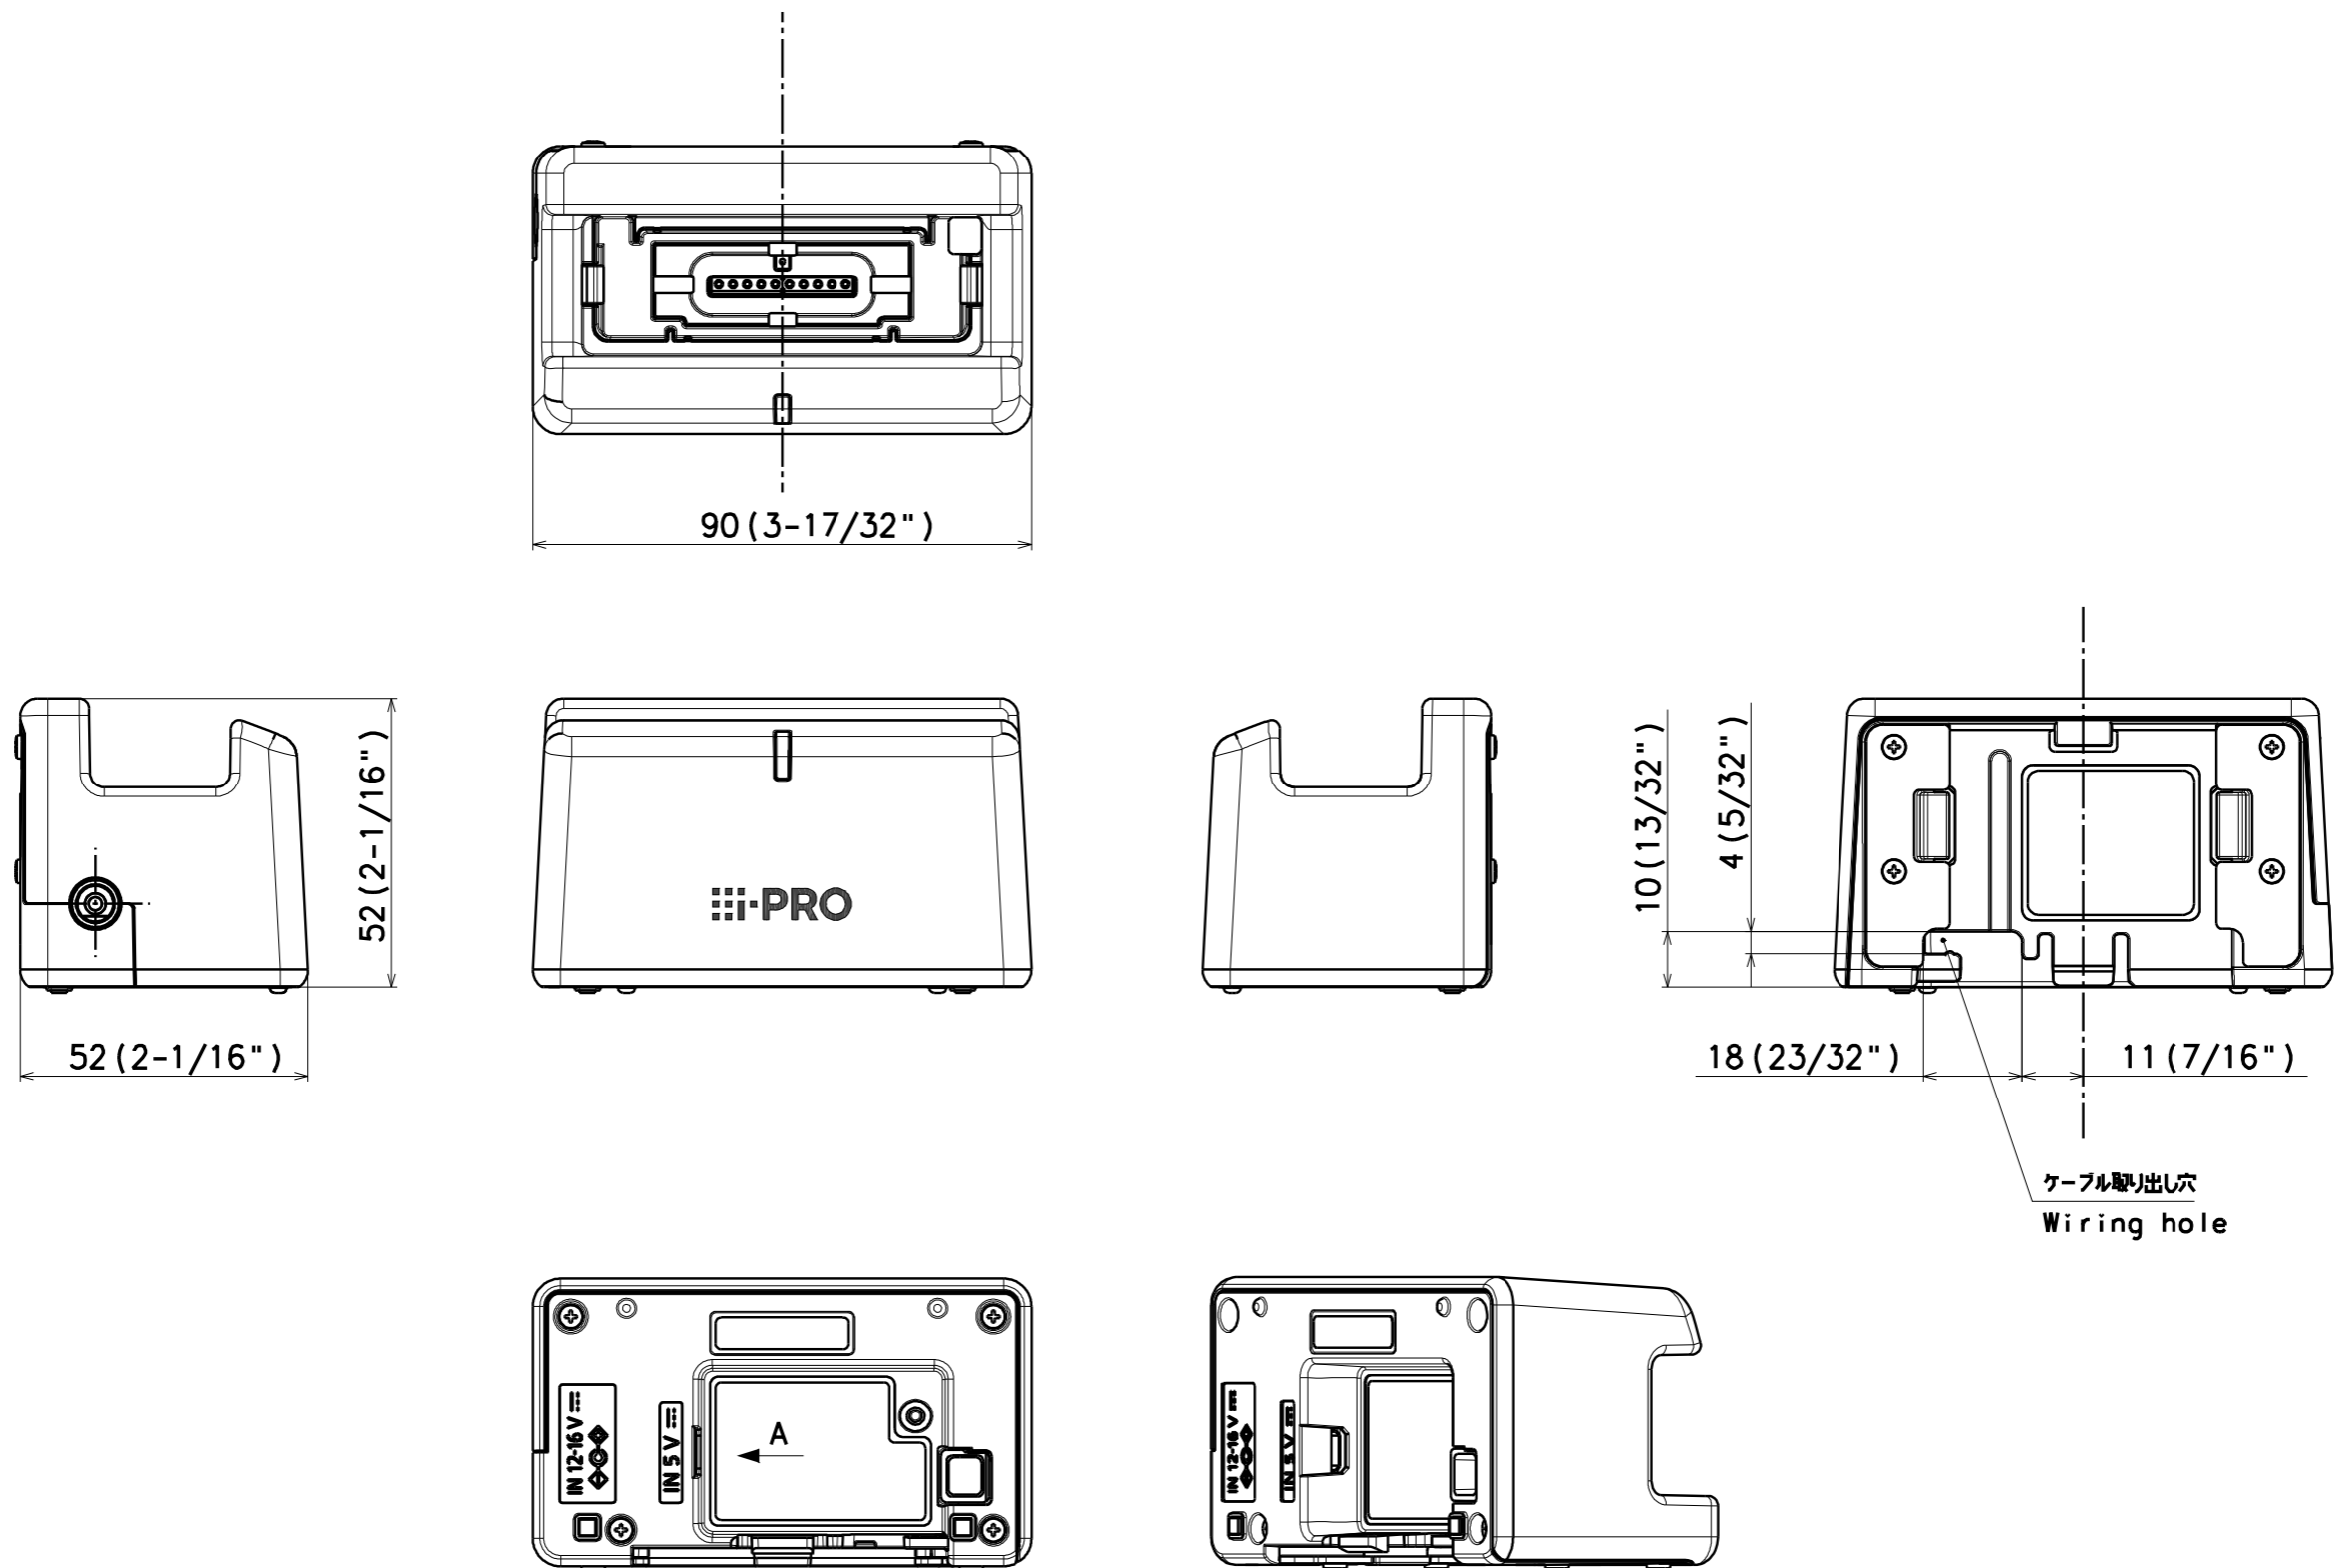

■外観図 (単位 : mm)
●WV-BWC40C1AUX

<Weight>
Approx. 120 g