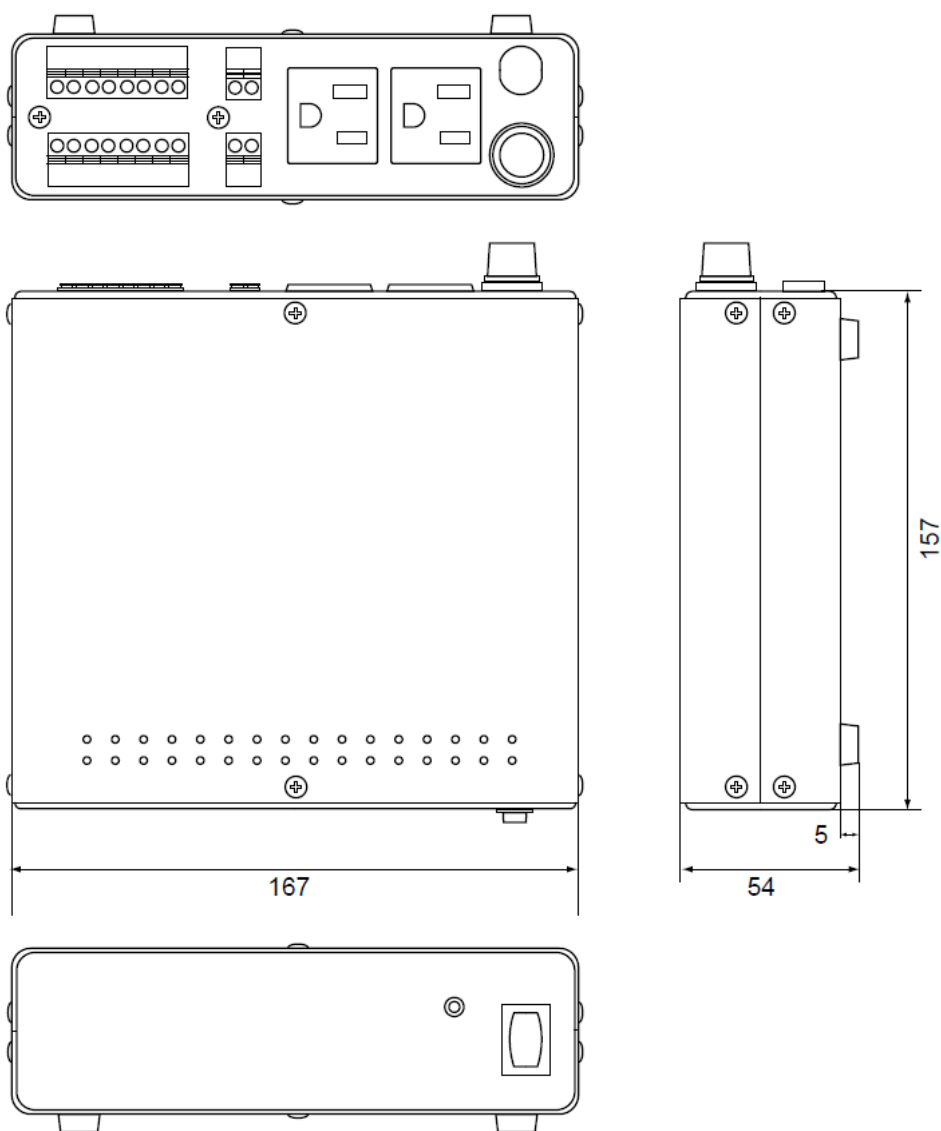

定 格

型式	GPS5.0A
定格出力電圧・電流	DC12V ・トータル5.0A
消費電力	110W(連続DC12V/5A時)
付属機能	AC100Vサービソコンセント×2口
定格電圧入力	AC100V(AC90V~120V) ・50/60Hz
保護回路	DC:過電流(5.5A)自動遮断、AC:ヒューズ溶断
動作温度範囲	-10°C~40°C
動作湿度範囲	20%~90%RH (結露なきこと)
寸法	167(W)×54(H)×157(D)mm
質量	約1.12Kg

外観寸法図

型 番

GPS5.0A

SECURITY DESIGN

分 類

CCTV

発 行

2019年4月